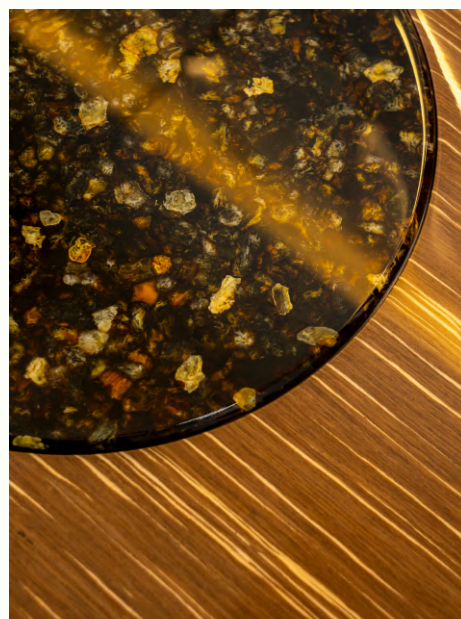

ОВАЛЬНИЙ ЖУРНАЛЬНИЙ СТІЛ

Цей сучасний овальний журнальний столик з круглою вставкою з бурштину, що світиться, на нозі з латуні, вкритої золотим напиленням, принесе елегантність і витонченість у будь-який інтер'єр.

Його гармонійна форма уособлює зустріч прогресивного дизайну та естетики. Особливу увагу привертає кругла вставка з бурштину, що світиться і створює неймовірну гру світла. Вибір верхнього покриття столу - це можливість підкреслити ваш стиль.

Глянцевий макасар для класичного шику. Поліроване лаковане дерево чорного або бежевого кольору для сучасної вишуканості. Монолітна основа з блискучої латуні із золотим напиленням надають столику не тільки елегантності, а й міцності.

Цей стіл стане невід'ємною частиною вашого простору, вносячи в нього відчуття вишуканості та неповторного стилю, чи то сучасний інтер'єр, чи то класичний дизайн.

РОЗМІР УПАКОВКИ

1,2 X B 0,42 M

МАТЕРІАЛ

макасар, латунь, бурштин

Глянцевий лакований дерев'яний стіл із дерева Макасар із бурштиною вставкою з основою з латуні, покритої золотим напиленням