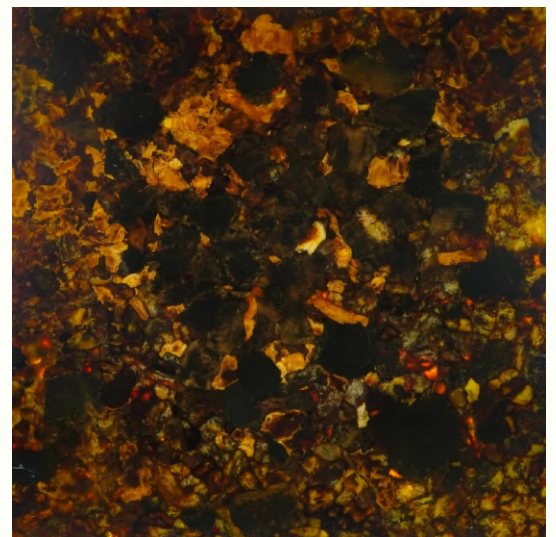

BLACK PRINCE

500*500*18 (0,25 M2/ 1 M2)
2400*1200*18(СЛЕБ)