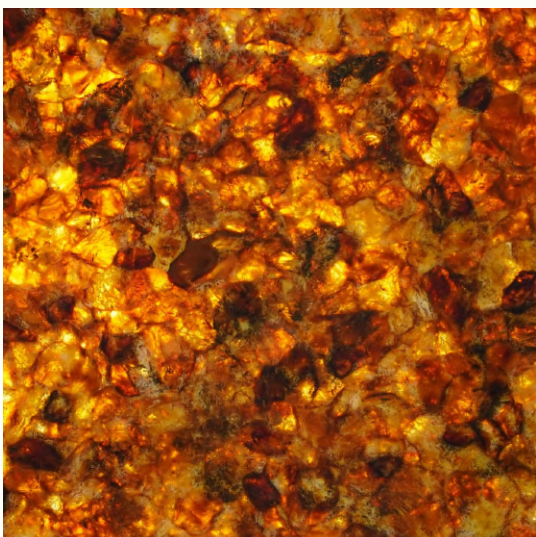

HONEY FANTASY

500*500*18 (0,25 M2/ 1 M2)
2400*1200*18(СЛЕБ)

BLACK PRINCE

500*500*18 (0,25 M2/ 1 M2)
2400*1200*18(СЛЕБ)

GOTTlieb

500*500*18 (0,25 M2/ 1 M2)
2400*1200*18(СЛЕБ)

FANTASY MIX

500*500*18 (0,25 M2/ 1 M2)
2400*1200*18(СЛЕБ)