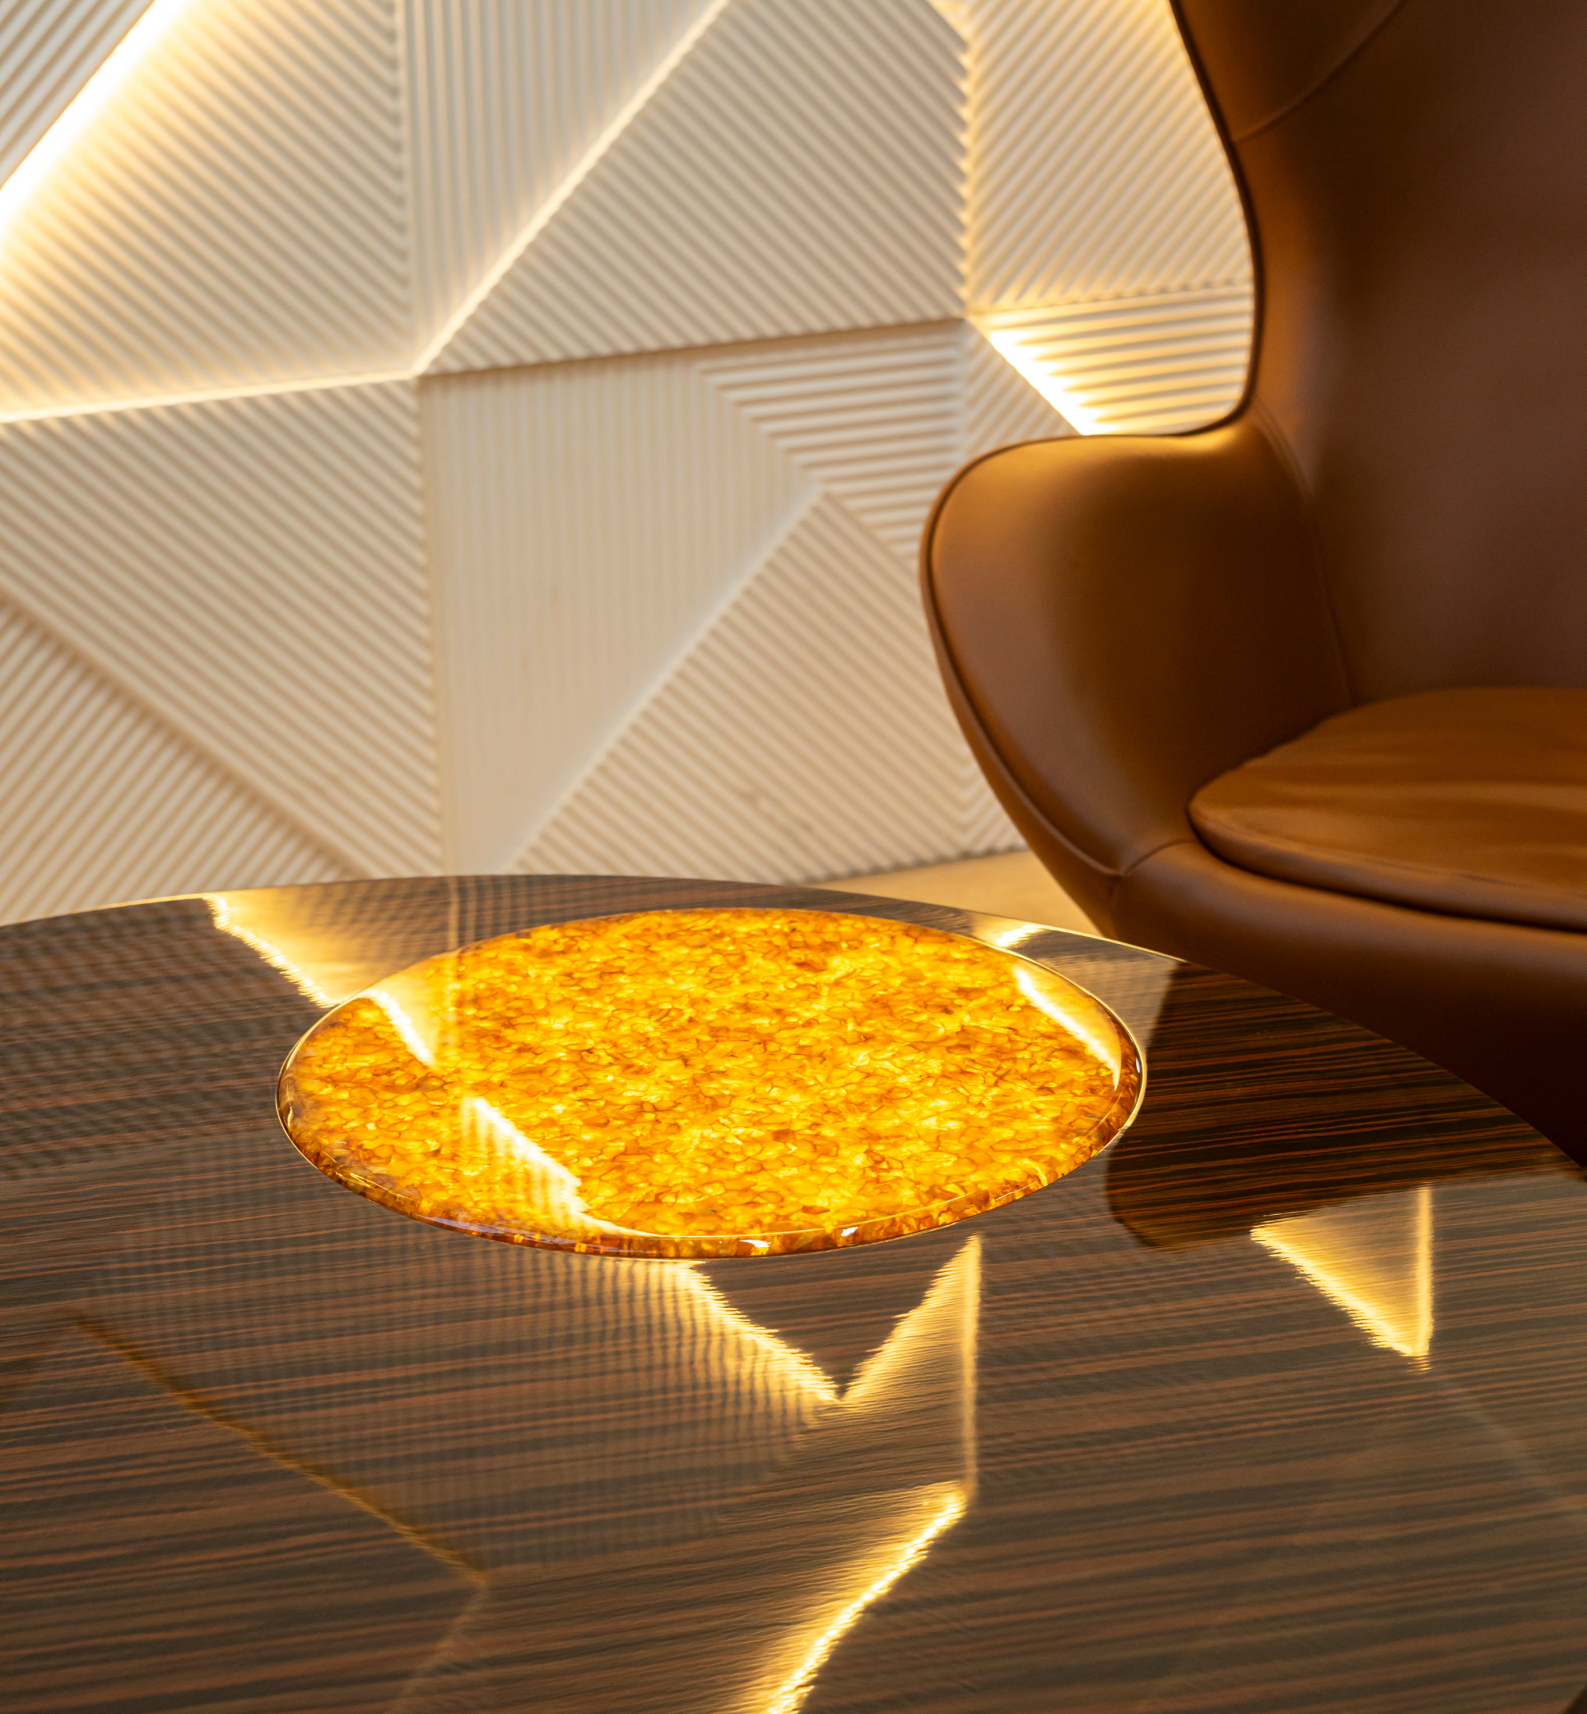

РОЗМІР УПАКОВКИ

1,2 X В 0,42 М

МАТЕРІАЛ

макасар, латунь, бурштин