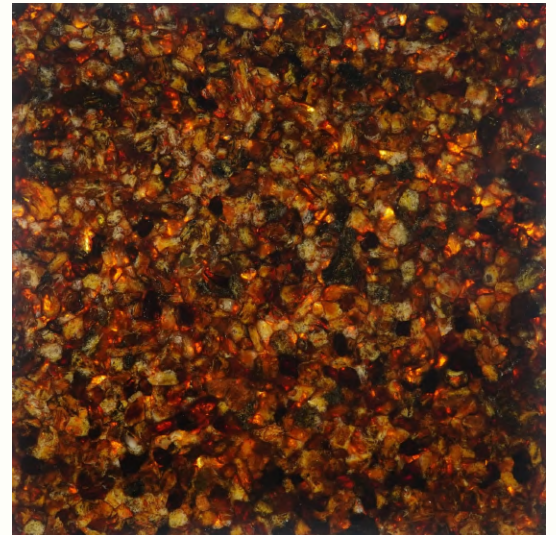

HONEY FANTASY

500*500*18 (0,25 M2/ 1 M2)
2400*1200*18(СЛЕБ)

BLACK PRINCE

500*500*18 (0,25 M2/ 1 M2)
2400*1200*18(СЛЕБ)

GOTTlieb

500*500*18 (0,25 M2/ 1 M2)
2400*1200*18(СЛЕБ)

FANTASY MIX

500*500*18 (0,25 M2/ 1 M2)
2400*1200*18(СЛЕБ)