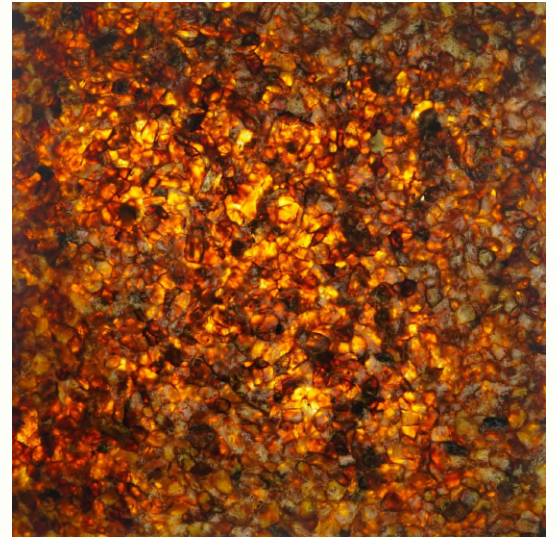

CARAMEL

500*500*18 (0,25 M2/ 1 M2)
2400*1200*18(СЛЕБ)