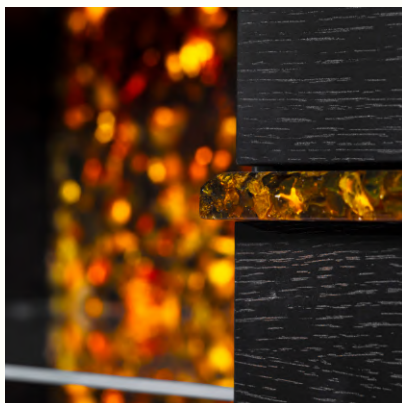

МЕДІА-ШАФА З БУРШТИНОВИМИ ВСТАВКАМИ

Елегантна чорна медіа-шафа з бурштиновими вставками втілює в собі суть простоти, мінімалізму та функціональності. Завдяки стильному і практичному дизайну вона поєднує в собі всі ці характеристики, створюючи неповторну атмосферу у вашому домі. Консоль випромінює благородство дерева і мерехтіння бурштину.

Розміри телевізійної консолі ретельно продумані для оптимальної функціональності. Глибина, см: 42; Висота, см: 60; Ширина, см: 210. Він пропонує достатньо місця для розміщення телевізора та іншого мультимедійного обладнання.

ТВ-консоль, виготовлена з високоякісних матеріалів, доступна в шпоні мареного дуба. Задня стінка відкритих полиць виконана з бурштину, який підсвічується. На центральній частині ТВ консолі три висувні шухляди.

Ручки висувних шухляд виконані з натурального бурштину. Боки і цоколь виконані з латуні, яка покрита золотим напленням. Боки інкрустовані бурштиновими вставками. Верх консолі виготовлено з натуральної шкіри. Наша компанія спеціалізується на створенні індивідуальних продуктів для наших клієнтів.

Глибина, см: 42;
Висота, см: 60;
Ширина, см: 210.

Він пропонує достатньо місця для розміщення телевізора та іншого мультимедійного обладнання.