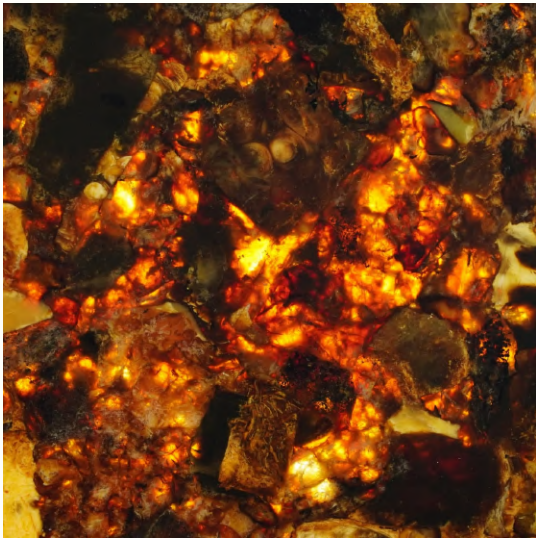

HONEY FANTASY

500*500*18 (0,25 M2/ 1 M2)
2400*1200*18(СЛЕБ)

BLACK PRINCE

500*500*18 (0,25 M2/ 1 M2)
2400*1200*18(СЛЕБ)

GOTTlieb

500*500*18 (0,25 M2/ 1 M2)
2400*1200*18(СЛЕБ)

FANTASY MIX

500*500*18 (0,25 M2/ 1 M2)
2400*1200*18(СЛЕБ)